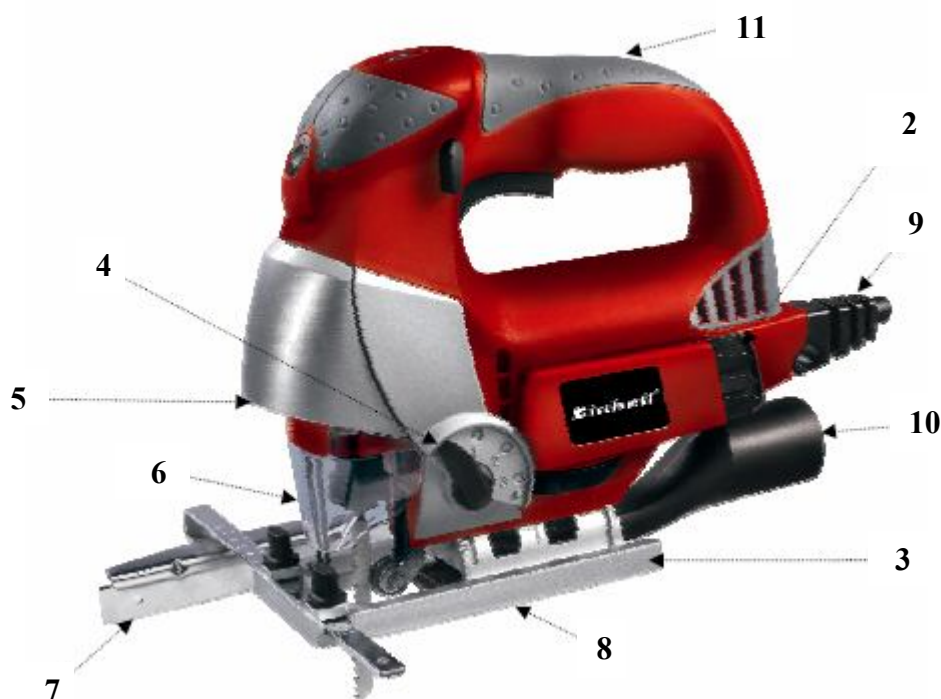

Einhell

RED

RT-JS 85

Лобзик

Артикул: 43.210.80

Работа с этим лобзиком доставит настоящее удовольствие благодаря регулируемой подошве и простой смене полотна без применения каких-либо инструментов. В работе могут использоваться как Т так и U-образные полотна. Полный обзор лобзикового полотна позволяет легко выполнить точную работу. Электронное регулирование частоты хода гарантирует бесперебойную работу. Встроенная подсветка рабочей области обеспечивает дополнительное освещение труднодоступных для работы мест.

После использования, лобзиковые полотна легко хранятся в чехле на самом корпусе лобзика.

Особенности:

- Простая смена лобзиковых полотен без использования инструментов (1)
- Чехол для пилки на корпусе лобзика (2)
- Регулируемая маятниковая платформа (3)
- Электронный контроль скорости
- 4-ступенчатый маятниковый ход 0/1/2/3 (4)
- Подсветка рабочей области (5)
- Защитный экран (6)
- Параллельный упор (7)
- 3 лобзиковых полотна
- Пластиковая рельса для защиты поверхности (8)
- Кабельный зажим (9)
- Возможность подключения пылесоса (10)
- Мягкая рукоятка (11)

Технические характеристики:

- Подключение к сети: 230В ~ 50Гц
- Потребляемая мощность: 750 Вт
- Наклонный рез: макс. 45°
- Частота хода: 800-3000 об/мин
- Глубина резки: дерево: 85 мм
железо: 8 мм
пластик: 12 мм
- Регулировка хода пилки: 4 позиции (3+0)
- Вес нетто: 2,7 кг
- Вес брутто: 3,0 кг
- Размеры в упаковке: 310 x 230 x 95 мм
- Штрих-код: 4006825 537208
- Единиц в продаже: 5